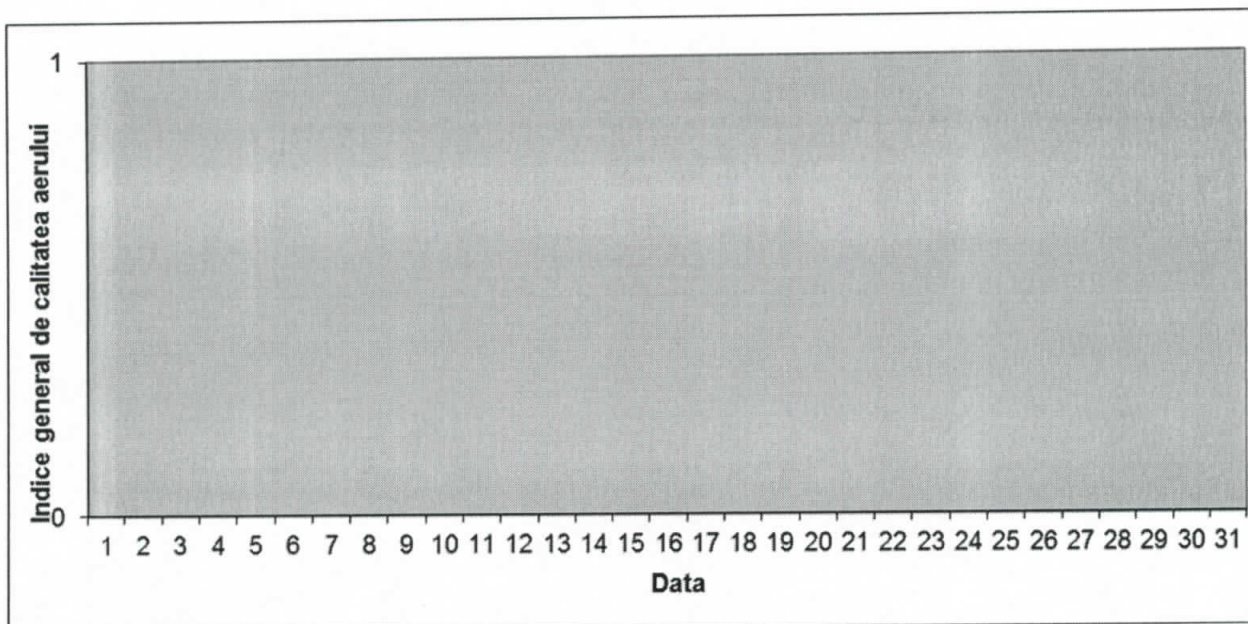

A. Evoluția indicelui general de calitate a aerului la stațiile din rețeaua locală de monitorizare:

Stația TM-1 adresa: Calea Șagului, Timișoara