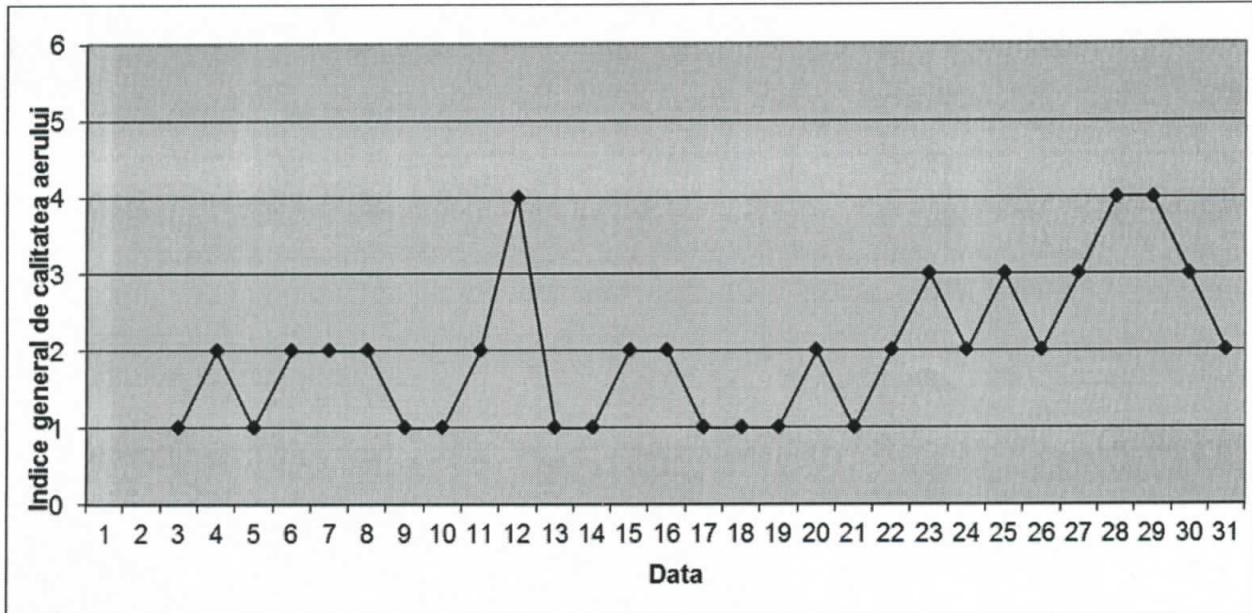

Stația TM-6 adresa: Moravița