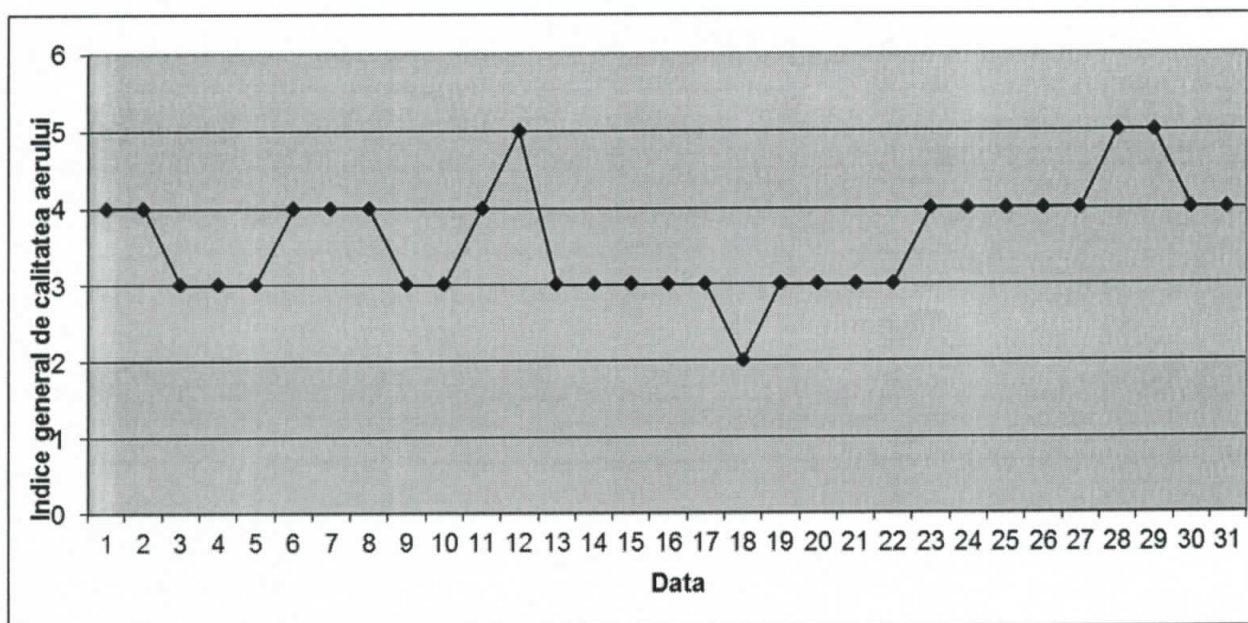

Stația TM-2 adresa: b-ul CD Loga, Timișoara