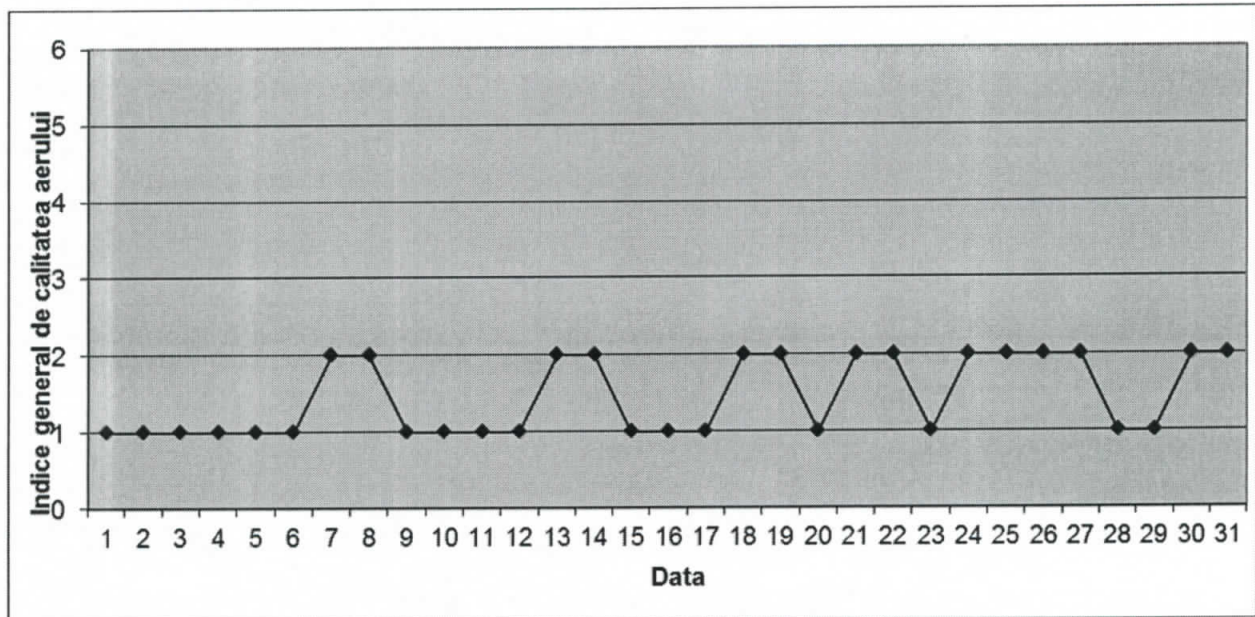

Stația TM-4 adresa: str. I. Bulbuca, Timișoara