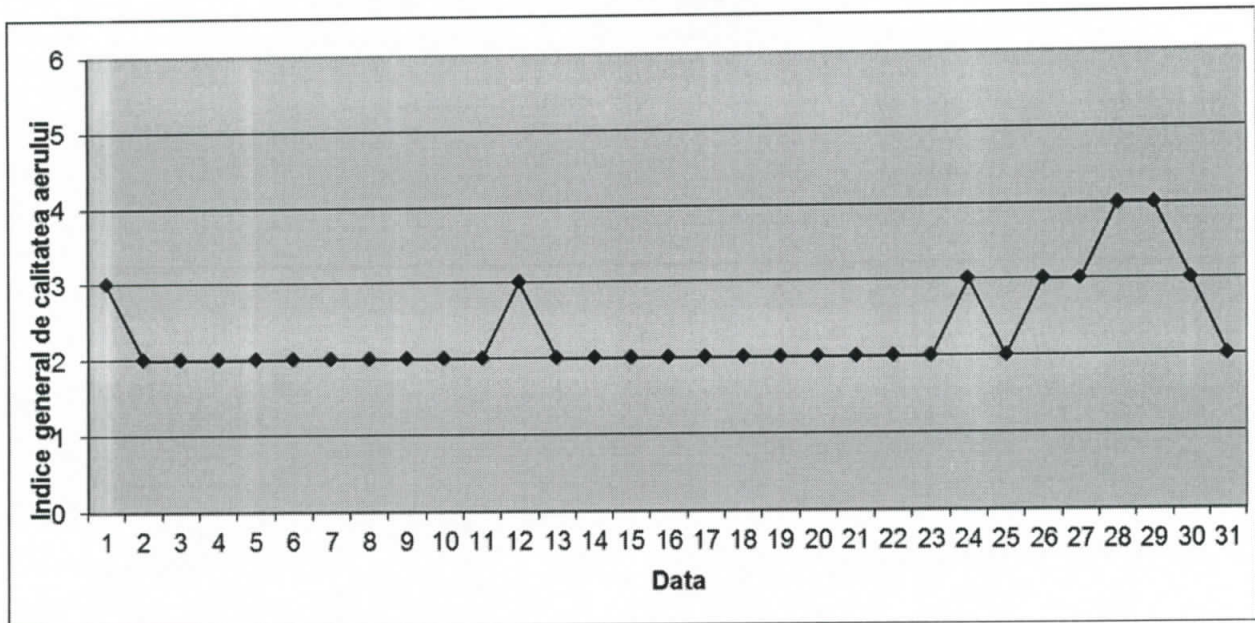

Stația TM-3 adresa: Carani, Com. Sînandrei