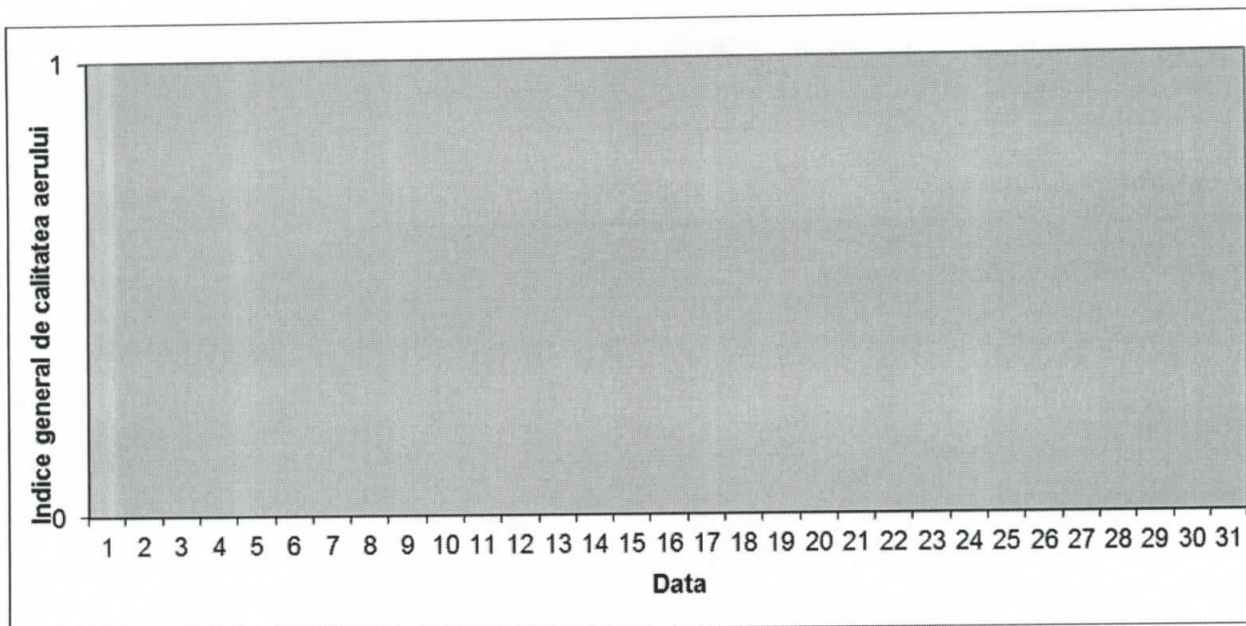

Stația TM-7 adresa: Lugoj

Datele sunt furnizate de stațiile automate din Rețeaua Națională de Monitorizare a Calității Aerului.

B. Variația concentrațiilor medii zilnice măsurate pentru indicatorii specifici: