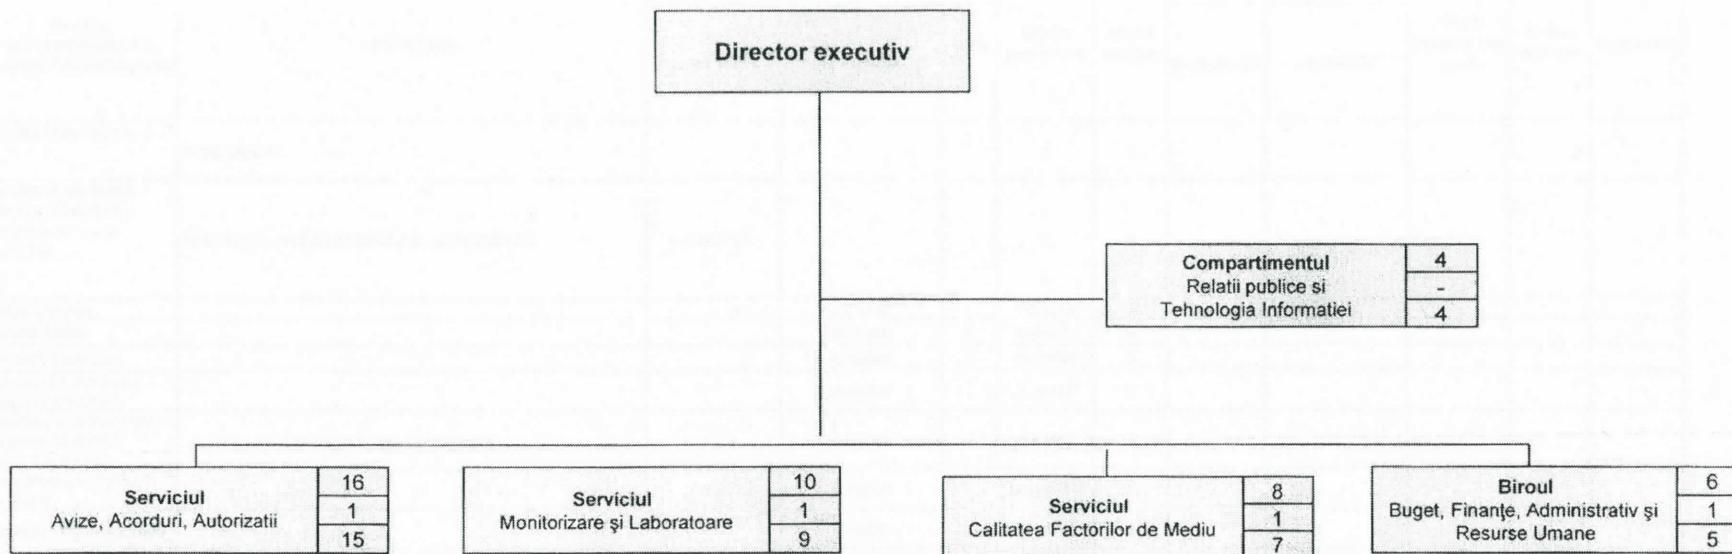

STRUCTURA ORGANIZATORICĂ A
 AGENȚIEI JUDEȚENE PENTRU PROTECȚIA MEDIULUI TIMIȘ

Legenda:

45	Total personal = 45
5	Funcții publice de conducere = 5
39+1	Funcții publice de execuție + personal contractual= 40