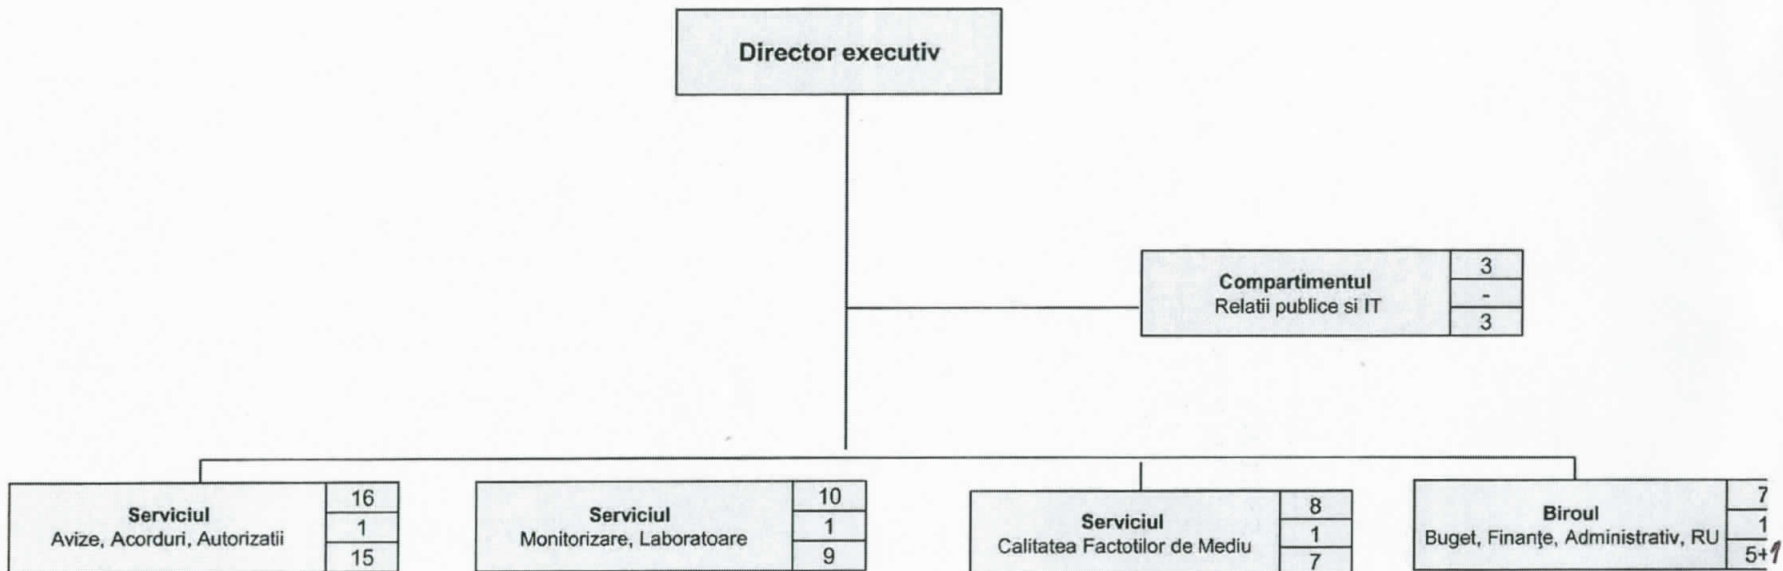

STRUCTURA ORGANIZATORICĂ  
 AGENȚIA JUDEȚEANĂ PENTRU PROTECȚIA MEDIULUI TIMIȘ

Legenda:

45	Total personal = 45
5	Funcții publice de conducere = 5
39+1	Funcții publice de execuție + personal contractual= 40